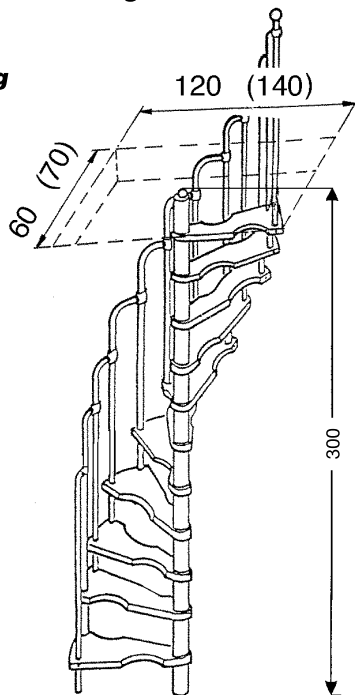

Suono

Minispindeltreppe

- 1 **Geeignet für kleinste Öffnungen**
- 2 **Stufen in Birke Multiplex naturbelassen**
- 3 **Metallteile (Hülsen und Geländer) mit hochwertiger Pulverbeschichtung in Schwarz**
- 4 **Starke Ausführung (30 mm Holzstärke)**
- 5 **Metallgeländer serienmäßig**
- 6 **Links- und Rechtswendlung möglich**

Optionen:

- Metallteile in RAL-Wunschfarbe

Technik:

| | | |
|-------------------------------|--|-------|
| Material | Birke-Multiplex-naturbelassen Metallteile mit hochwertiger Pulverbeschichtung in schwarz | |
| Anzahl der Stufen | 12 | |
| Geschosshöhe | max. 300 cm | |
| Minimale Öffnungsgröße | 120 x 60 cm | |
| | 140 x 70 cm | |
| Artikelnummer | 120 x 60 | 27100 |
| | 140 x 70 | 27101 |