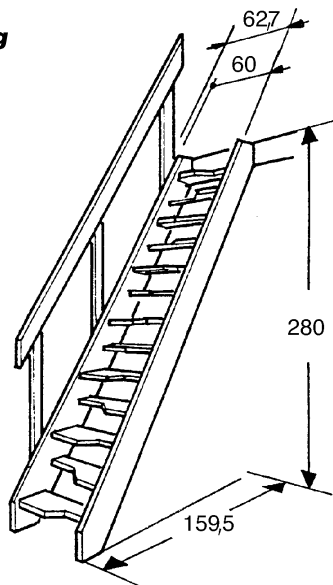

Minka

Softline

Massivholz- raumspargangentreppe

- 1 **Besonders platzsparend**
- 2 **Weiche Optik durch geschwungene Linienführung**
- 3 **Für Ihre Sicherheit eingefräste und verschraubte Stufen**
- 4 **Starke Ausführung in Fichte massiv naturbelassen (27 mm Holzstärke)**
- 5 **Handlauf serienmäßig**

Optionen:

- 2. Handlauf

Technik:

Material	Fichte massiv naturbelassen
Anzahl der Stufen	13
Stufenbreite	54,6 cm
Treppenbreite	62,7 cm
Geschosshöhe	max. 280 cm
Minimale Öffnungsgröße (= bis max. 30 cm Deckenstärke gültig)	140 x 63 cm (mit Geländer) 140 x 60 cm (ohne Geländer)
Artikelnummer	28300