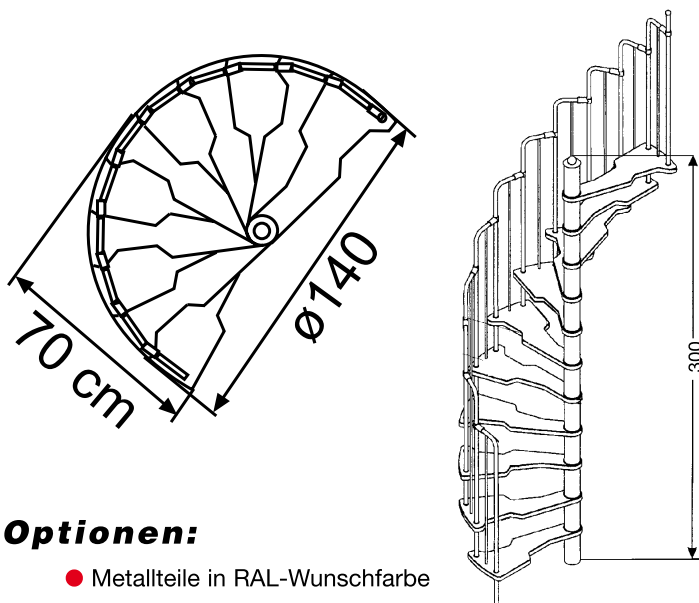

Metallica

Raumsparspindeltreppe

- 1 Geeignet für kleinste Öffnungen
- 2 Stufen mit hochwertiger Lackierung in Birke Multiplex
- 3 Metallteile (Hülsen und Geländer) mit hochwertiger Pulverbeschichtung in Silber
- 4 Starke Ausführung (30 mm Holzstärke)
- 5 Metallgeländer serienmäßig
- 6 Geländerstababstand 80 mm
- 7 Links- und Rechtswendelung möglich

Optionen:

- Metallteile in RAL-Wunschfarbe

Technik:

Material	Birke-Multiplex mit hochwertiger Lackierung Metallteile mit hochwertiger Pulverbeschichtung in Silber
Anzahl der Stufen	12
Geschosshöhe	max. 300 cm
Minimale Öffnungsgröße	137 x 70 cm
Artikelnummer	27260