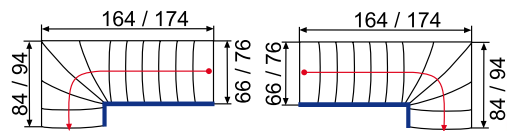

Joker 700

Buche

Mini-Geschosstreppe