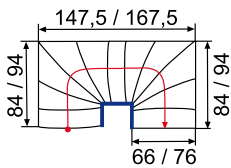

#### Technik:

<b>Material</b>	Stufen Buche keilgezinkt mit hochwertiger Lackierung Metallteile pulverbeschichtet in Silber
<b>Anzahl der Stufen</b>	11
<b>Stufenbreite</b>	70 cm
<b>Treppenbreite</b>	76 cm inkl. Geländer
<b>Geschosshöhe</b>	bis max. 280 cm
<b>mit Erweiterungselement</b>	max. 300 cm
<b>Minimale Öffnungsgröße</b>	165 x 76 cm bei Deckenstärke 25 cm
<b>Artikelnummer</b>	29305