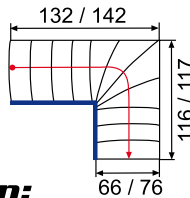

Joker 700

Buche

Mini-Geschosstreppe