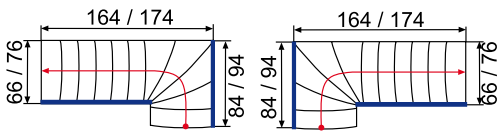

Joker 700

Buche

Mini-Geschosstreppe