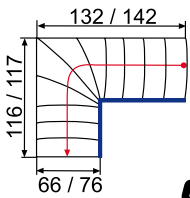

Joker 700

Buche

Mini-Geschosstreppe