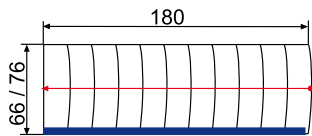

Joker 700

Buche

Mini-Geschosstreppe