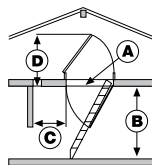

# Euro Trend

Die Revolution am Dachbodentreppektor

- 1 **serienmäßig mit pulverbeschichteter Stahlzarge**
- 2 **Neu: Schnellmontagesystem**
- 3 **Ausführung gem. DIN 4570**
- 4 **Besonders starke Ausführung durch 27 mm starke Stufen**
- 5 **Stabile Schwalbenschwanzverbindung (Stufe-Wange)**
- 6 **Unterdeckel Isolationsdeckel 33 mm (K-Wert 1,2) beidseitig weiß**
- 7 **Starke Schlauchdichtung serienmäßig**
- 8 **Stabiler Metallschnapper serienmäßig**
- 9 **Futterkasten fingergezinkt aus beidseitigem weißem MDF**
- 10 **Sicherheitshandlauf serienmäßig**
- 11 **Komplett vormontiert**

## Optionen / Sonderzubehör

- ISO-Oberdeckelset und Lukerverkleidung MDF
- Lukenschutzgeländer
- Treppenschuh
- Passivhaus-Einbauset = Blower-Door-Set

**PASSIVHAUS  
EINBAUSET!  
=BLOWER-DOOR-SET!**

A	B	C	D	D	D	Artikel-nr.	Lukenverkleidung +ISO-OD Set
Rohbau-maß	Futterkastenmaß	Raumhöhe	Ausklappraum	Schwenkraum OD autom.	Schwenkraum OD manuell		
110/70	109/69/17	250	65	152	105	10252	Art. Nr. 10292
120/60	119/59/17	280	55	152*	95	10253	Art. Nr. 10293
120/70	119/69/17	280	55	152	105	10254	Art. Nr. 10294
130/70	129/69/17	280	45	152	105	10256	Art. Nr. 10296
140/70	139/69/17	280	35	152	105	10258	Art. Nr. 10298