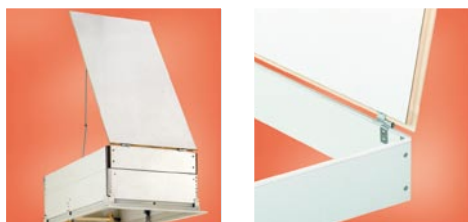

# Euro Trend

Die Revolution am Dachbodentreppektor

- 1 **serienmäßig mit pulverbeschichteter Stahlzarge**
- 2 **Neu: Schnellmontagesystem**
- 3 **Ausführung gem. DIN 4570**
- 4 **Besonders starke Ausführung durch 27 mm starke Stufen**
- 5 **Stabile Schwalbenschwanzverbindung (Stufe-Wange)**
- 6 **Unterdeckel Isolationsdeckel 33 mm (K-Wert 1,2) beidseitig weiß**
- 7 **Starke Schlauchdichtung serienmäßig**
- 8 **Stabiler Metallschnapper serienmäßig**
- 9 **Futterkasten fingergezinkt aus beidseitigem weißem MDF**
- 10 **Sicherheitshandlauf serienmäßig**
- 11 **Komplett vormontiert**

## Optionen / Sonderzubehör

- ISO-Oberdeckelset und Lukerverkleidung MDF
- Lukenschutzgeländer
- Treppenschuh
- Passivhaus-Einbauset = Blower-Door-Set

**PASSIVHAUS  
EINBAUSET!  
=BLOWER-DOOR-SET!**

A	B	C	D	D	D	Artikel-nr.	Lukenverkleidung +ISO-OD Set
Rohbau-maß	Futterkastenmaß	Raumhöhe	Ausklappraum	Schwenkraum OD autom.	Schwenkraum OD manuell		
110/70	109/69/17	250	65	152	105	10252	Art. Nr. 10292
120/60	119/59/17	280	55	152*	95	10253	Art. Nr. 10293
120/70	119/69/17	280	55	152	105	10254	Art. Nr. 10294
130/70	129/69/17	280	45	152	105	10256	Art. Nr. 10296
140/70	139/69/17	280	35	152	105	10258	Art. Nr. 10298