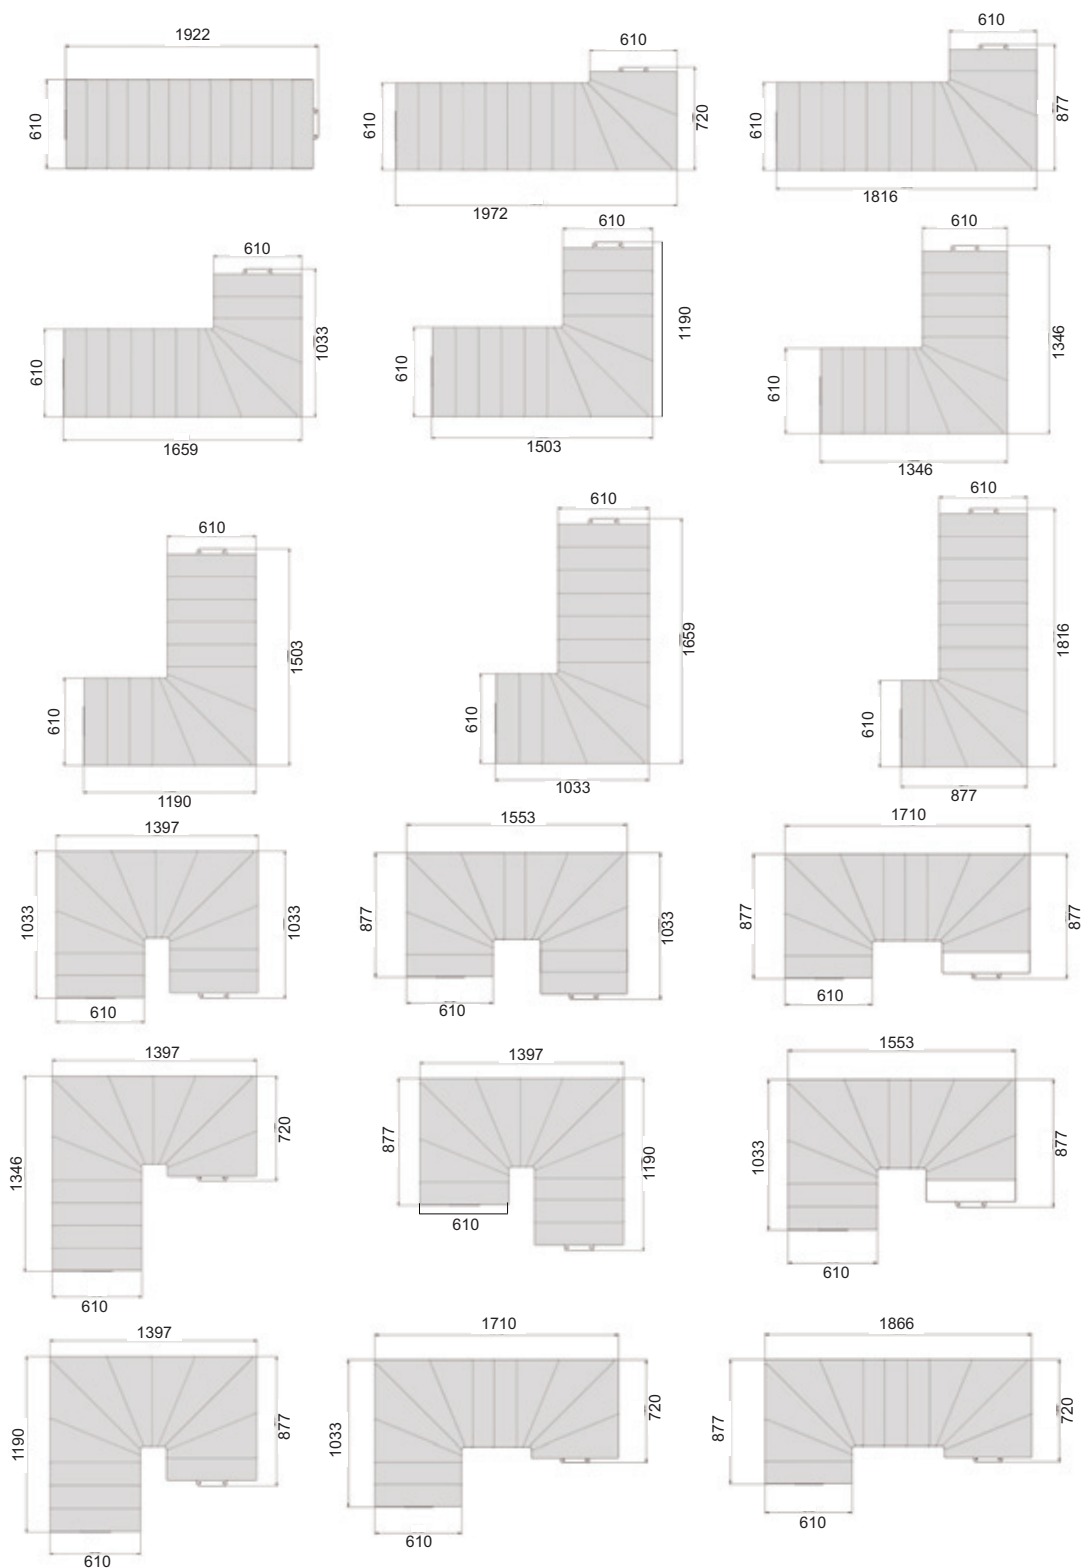

DOLLE Dublin

Systemtreppe · Aufbaubeispiel 12 Stufen/13 Stg-

Technische Hinweise

- Deckenöffnung: Breite = Breite der Treppe plus 5 cm
Länge = Ausladung der Treppe minus 15 cm
- Treppe veränderbar/Versetzlänge der Stufen 15,7 cm
- Maßeinheit: mm